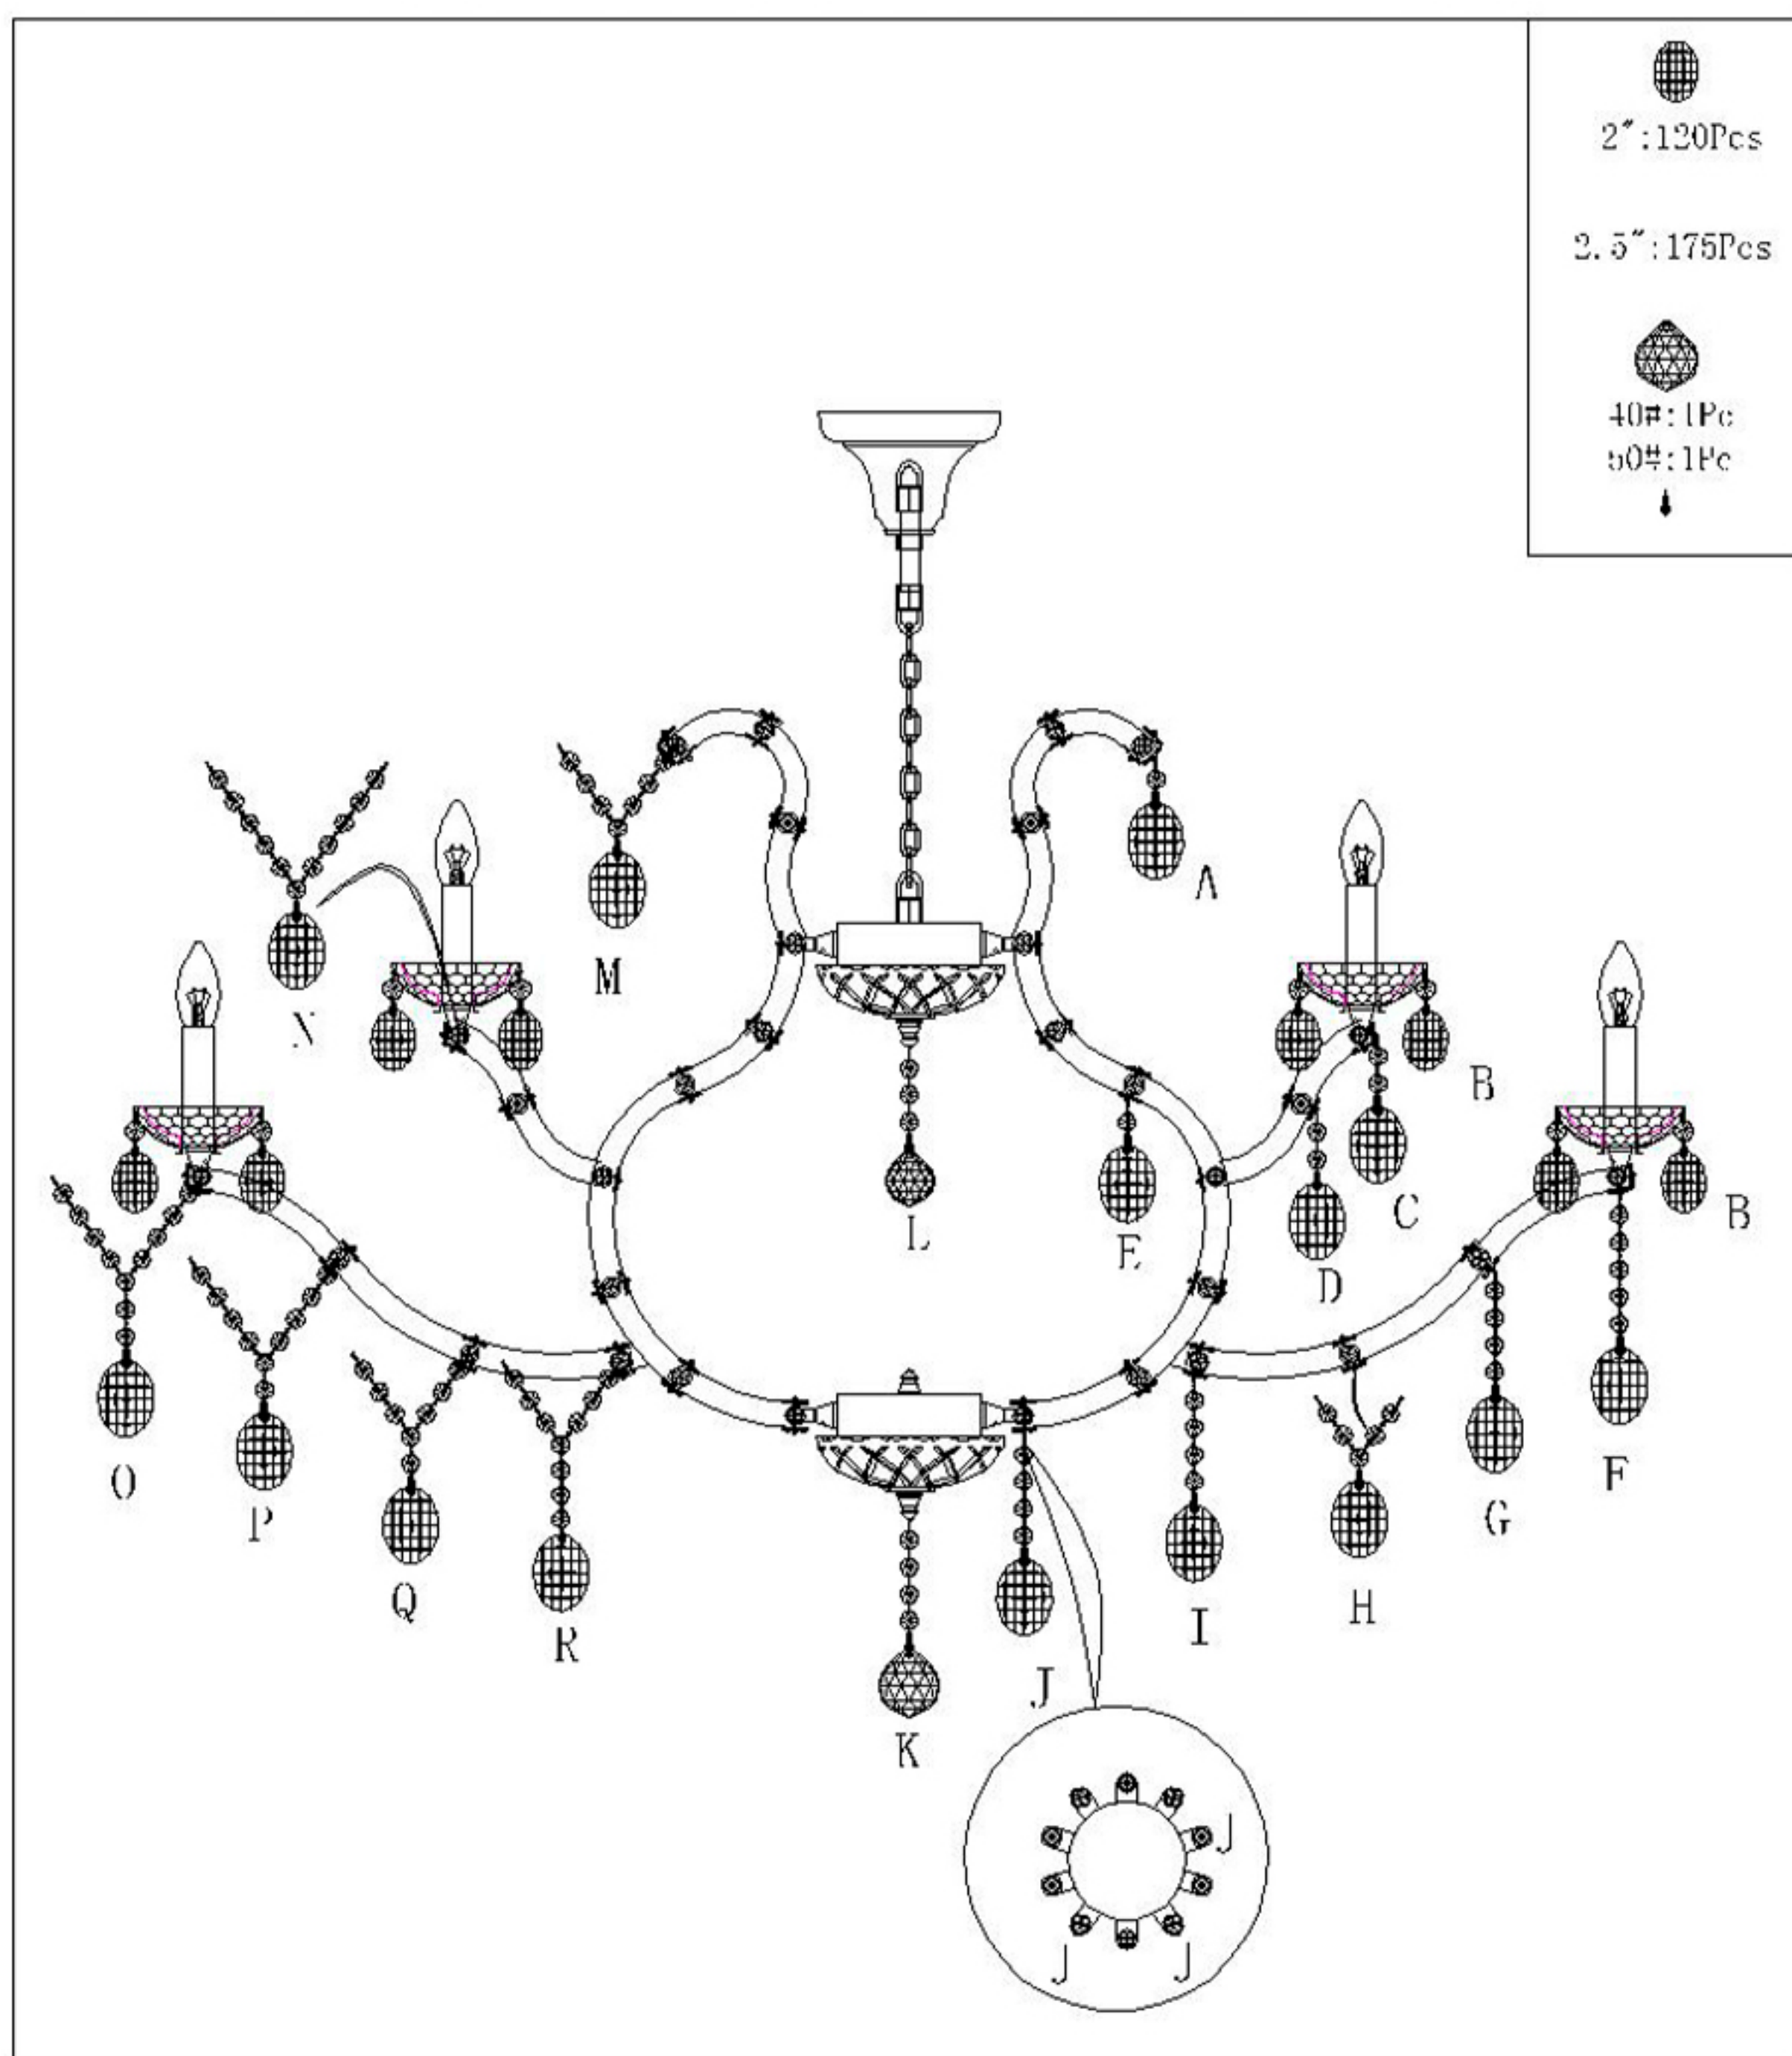

## CEILING PAN SIZE

## FIXTURE SIZE:

Наименование артикула: HOLLYWOOD SP20+10

 2":130Pcs  
 2.5":175Pcs  
 40#:1Pc  
 50#:1Pc

- |   |   |   |  |   |
|---|---|---|--|---|
| <b>A</b><br> 14#/1+2.5"<br>10Pcs     | <b>B</b><br> 14#/1+2"<br>120Pcs      | <b>C</b><br> 14# 2+2.5"<br>10Pcs     | <b>D</b><br> 14#/2-2.5"<br>10Pcs  | <b>E</b><br> 14#/1+2.5"<br>10Pcs |
| <b>F</b><br> 14#/5 2.5"<br>20Pcs     | <b>G</b><br> 11# 4+2.5"<br>20Pcs     | <b>H</b><br> 14#/5 2.5"<br>10Pcs     | <b>I</b><br> 14# 4+2.5"<br>10Pcs  | <b>J</b><br> 11# 4+2.5"<br>5Pcs  |
| <b>K</b><br> 14# 4+50#<br>1Pc        | <b>L</b><br> 14# 3+10#<br>1Pc        | <b>M</b><br> 11#/7+2.5"<br>10Pcs     | <b>N</b><br> 14#/11-2.5"<br>10PCS |   |
| <b>O</b><br> 11#/9+2+2.5"<br>20PCS | <b>P</b><br> 14#/9 1 2.5"<br>10PCS | <b>Q</b><br> 14#/7+1+2.5"<br>10PCS |  |   |
| <b>R</b><br> 14#/7+3+2.5"<br>10PCS |   |   |  |   |

Наименование артикула: HOLLYWOOD SP20+10